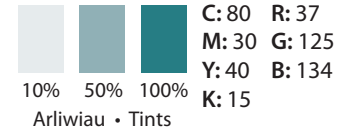

Gwyrddlas • Teal #247c86