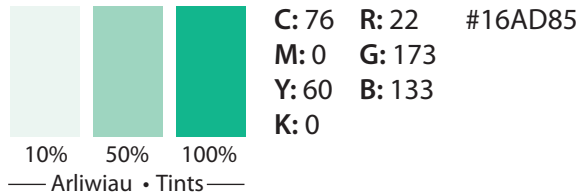

Y Ffont • The Font

Mae'r logo'n defnyddio ffont Myriad Pro. Mae'r ffont hon ar gael mewn nifer o arddulliau yn cynnwys Rhannol Drwm; Cywasgedig; Trwm; Trwm Cywasgedig a fersiynau italig o bob un o'r rhain.

The logo features the font Myriad Pro. This is available in a variety of styles including Semi-bold; Condensed; Bold; Bold Condensed and italic versions of each.

- Myriad Pro Condensed
- *Myriad Pro Condensed Italic*
- Myriad Pro
- *Myriad Pro Italic*
- **Myriad Pro Semibold**
- ***Myriad Pro Semibold Italic***
- **Myriad Pro Bold Condensed**
- ***Myriad Pro Bold Condensed Italic***
- **Myriad Pro Bold**
- ***Myriad Pro Bold Italic***

Os nad yw Myriad Pro ar gael mae ffontiau sans-serif eraill yn dderbyniol. Mae'r rhain yn cynnwys teuluoedd ffont fel Aerial; Avenir; Calibri; Corbel a Helvetica Neue.

If Myriad Pro is not available use of a similar sans-serif font is acceptable. These include such font families as Aerial; Avenir; Calibri; Corbel and Helvetica Neue.

Canllawiau Brandio • Brand Guidelines

Lliwiau • The Colours

Mae'r lliwiau yr un rhai a'r teulu lliwiau a ddefnyddir gan Ofal Cymdeithasol Cymru.

The colours use the same palette as used by Social Care Wales.

Lliw mintys • Mint