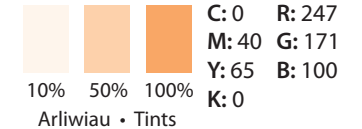

Canllawiau Brandio • Brand Guidelines

Lliwiau • The Colours

Mae'r lliwiau yr un rhai a'r teulu lliwiau a ddefnyddir gan Ofal Cymdeithasol Cymru.

The colours use the same palette as used by Social Care Wales.

Teulu lliwiau eilaidd • Secondary Palette

Mae Gofal Cymdeithasol Cymru'n awgrymu teulu o liwiau ategol i'w defnyddio gyda Mint a Peach a gellir defnyddio'r rhain fel y bo'n briodol.

Social Care Wales suggest a palette of complimentary colours to use with Mint and Peach and these can be used as appropriate.

Gwyrddlas • Teal #247c86

Oren • Orange #16ab64

Leim • Lime #86bc24

Llwyd • Grey #c6c6c5