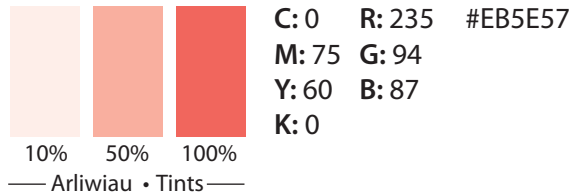

Lliw Eirin Gwlanog • Peach