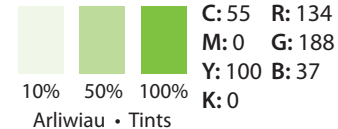

Teulu lliwiau eilaidd • Secondary Palette

Mae Gofal Cymdeithasol Cymru'n awgrymu teulu o liwiau ategol i'w defnyddio gyda Mint a Peach a gellir defnyddio'r rhain fel y bo'n briodol.

Social Care Wales suggest a palette of complimentary colours to use with Mint and Peach and these can be used as appropriate.

Gwyrddlas • Teal #247c86

Oren • Orange #16ab64

Leim • Lime #86bc24

Llwyd • Grey #c6c6c5